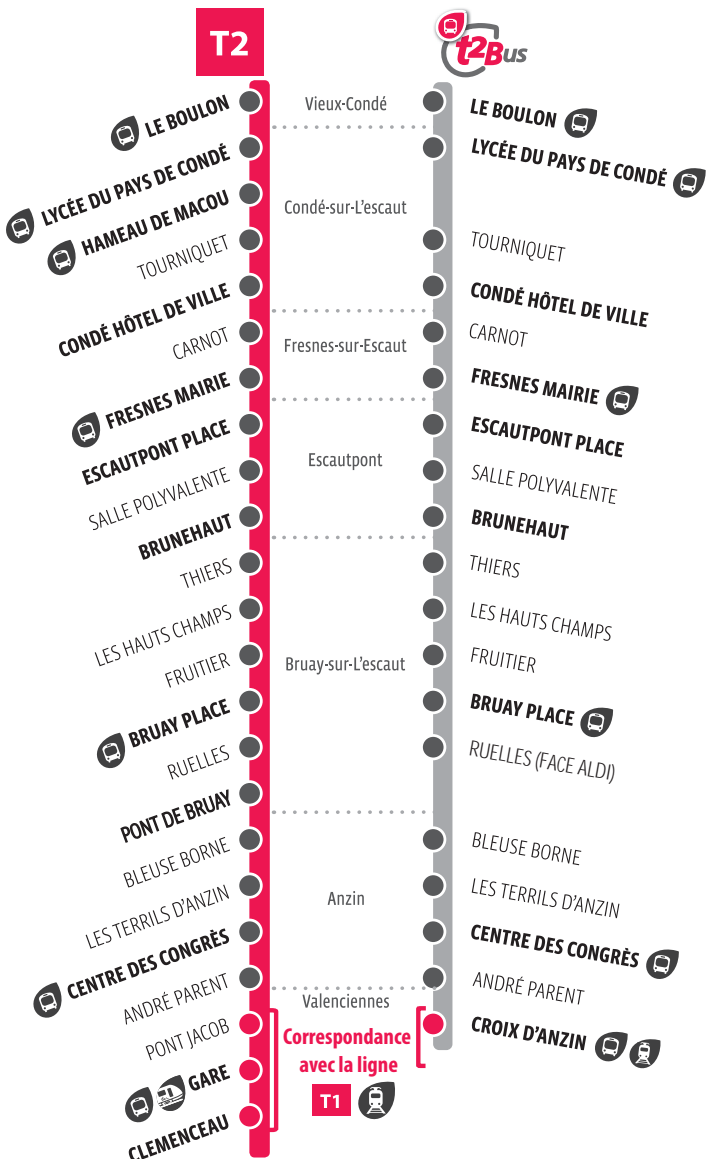

T2

VIEUX CONDÉ Le Boulon
VALENCIENNES Clemenceau

VIEUX CONDÉ Le Boulon
ANZIN Croix d'Anzin

Horaires valables à partir du 05.11.2018

Transvilles

SIMOUV

GRUPE RATP

T2PLAN
DE LIGNE**VIEUX CONDÉ**
→ **VALENCIENNES CLEMENCEAU***

Correspondance avec la T1 à Pont Jacob - Gare et Clemenceau

PLAN
DE LIGNE**VIEUX CONDÉ**
→ **ANZIN CROIX D'ANZIN**

Correspondance avec la T1 à Croix d'Anzin

* Circule jusque Famars Université les Dimanches et Fêtes